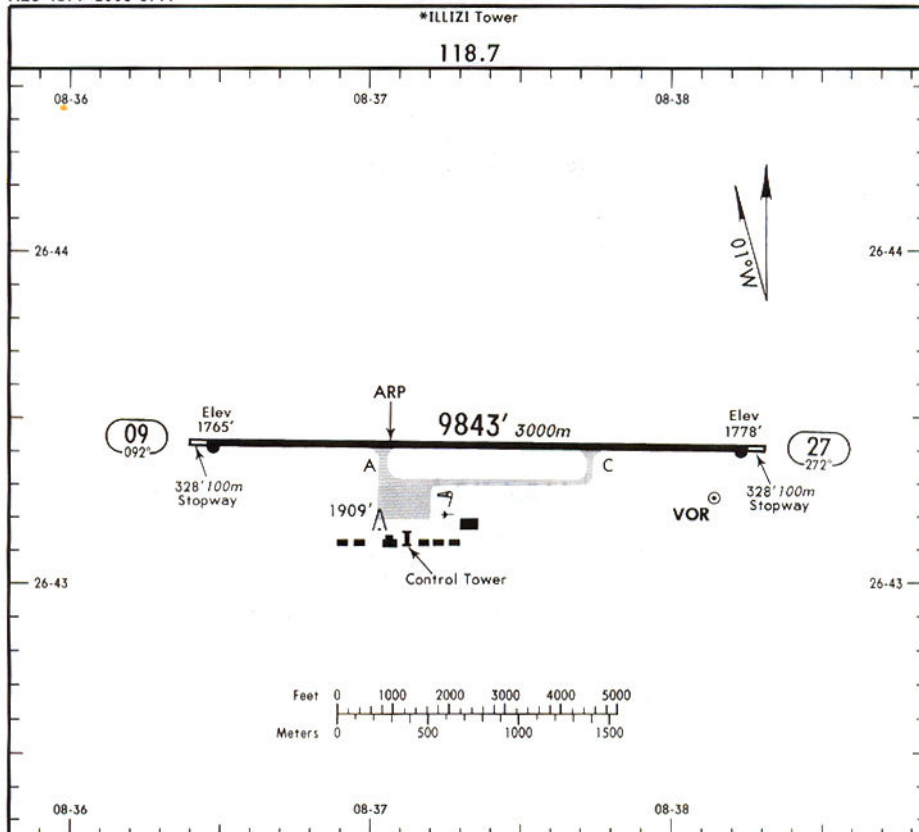

# VIRTUAL AIR ALGERIE

الخطوط الجوية الجزائرية

DAAP

Apt Elev 1778'  
N26 43.4 E008 37.1

JEPPESEN

16 FEB 07 (10-9)

ILLIZI, ALGERIA

TAKHAMALT

ADDITIONAL RUNWAY INFORMATION

RWY	USABLE LENGTHS	WIDTH
09 27	HIRL (30m)	148' 45m

TAKE-OFF

AIR CARRIER (JAA)  
All Rwys

RL & CL  
or RL & RCLM

A  
B  
C  
D

500m

CHANGES: Apron. Taxiways.